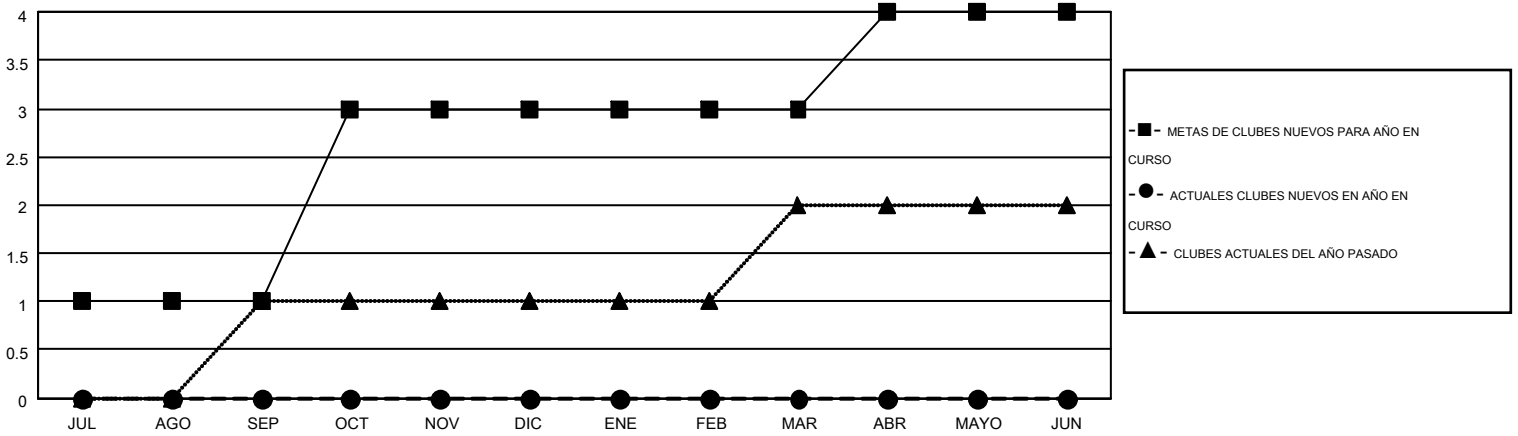

MONTHLY MEMBERSHIP PROGRESS REPORT

Results as of: 7/31/2015

Multiple District J

LOCATION: URUGUAY

GMT: PEDRO MARRELLO

GMT DE AE 3

Clubes					socios				
RESULTADOS DE 2015-2016					RESULTADOS DE 2015-2016				
TRIMESTRE	META DE CLUBES NUEVOS	NUEVOS CLUBES	CLUBES DADOS DE BAJA	GANANCIA/PÉRDIDA NETA	TRIMESTRE	META DE SOCIOS NUEVOS	SOCIOS FUNDADORES Y NUEVOS SOCIOS AÑADIDOS	SOCIOS DADOS DE BAJA	GANANCIA/PÉRDIDA NETA
JUL/AGO/SEP	1	0	1	-1	JUL/AGO/SEP	62	11	61	-50
OCT/NOV/DIC	2	0	0	0	OCT/NOV/DIC	100	0	0	0
ENE/FEB/MAR	0	0	0	0	ENE/FEB/MAR	3	0	0	0
ABR/MAYO/JUN	1	0	0	0	ABR/MAYO/JUN	47	0	0	0

METAS Y CIFRA ACUMULATIVA DE CLUBES NUEVOS

METAS Y CIFRA ACUMULATIVA DE SOCIOS

CLUBES DADOS DE BAJA: 1	7 CLUBS OF 119 AÑADIERON 1 O MÁS SOCIOS NUEVOS	<u>DISTRIBUCIÓN POR SEXO</u>	
SOCIOS DADOS DE BAJA		MASCULINO	1,574 (55.89%)
FALLECIDOS	1	FEMENINO	1,242 (44.11%)
CLUB CANCELADO	0	SOCIOS EN UNIDAD FAMILIAR 659 CABEZA DE FAMILIA 311 NO ES CABEZA DE FAMILIA 348	
OTRO	60		
TOTAL	61		
CLIC AQUÍ PARA DATOS DE SALUD DE CLUB			