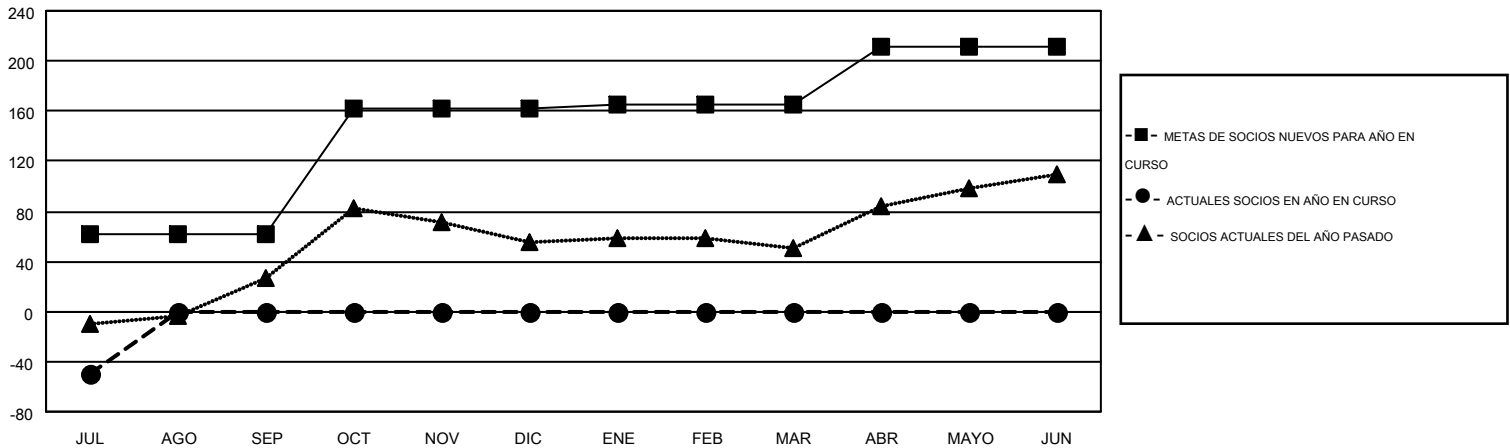

MONTHLY MEMBERSHIP PROGRESS REPORT

Results as of: 7/31/2015

Multiple District J

LOCATION: URUGUAY

GMT: PEDRO MARRELLO

GMT DE AE 3

Clubes					socios				
RESULTADOS DE 2015-2016					RESULTADOS DE 2015-2016				
TRIMESTRE	META DE CLUBES NUEVOS	NUEVOS CLUBES	CLUBES DADOS DE BAJA	GANANCIA/PÉRDIDA NETA	TRIMESTRE	META DE SOCIOS NUEVOS	SOCIOS FUNDADORES Y NUEVOS SOCIOS AÑADIDOS	SOCIOS DADOS DE BAJA	GANANCIA/PÉRDIDA NETA
JUL/AGO/SEP	1	0	1	-1	JUL/AGO/SEP	62	11	61	-50
OCT/NOV/DIC	2	0	0	0	OCT/NOV/DIC	100	0	0	0
ENE/FEB/MAR	0	0	0	0	ENE/FEB/MAR	3	0	0	0
ABR/MAYO/JUN	1	0	0	0	ABR/MAYO/JUN	47	0	0	0

METAS Y CIFRA ACUMULATIVA DE CLUBES NUEVOS

METAS Y CIFRA ACUMULATIVA DE SOCIOS

CLUBES DADOS DE BAJA: 1	7 CLUBS OF 119 AÑADIERON 1 O MÁS SOCIOS NUEVOS	<u>DISTRIBUCIÓN POR SEXO</u>	
SOCIOS DADOS DE BAJA		MASCULINO	1,574 (55.89%)
FALLECIDOS	1	FEMENINO	1,242 (44.11%)
CLUB CANCELADO	0	SOCIOS EN UNIDAD FAMILIAR 659 CABEZA DE FAMILIA 311 NO ES CABEZA DE FAMILIA 348	
OTRO	60		
TOTAL	61		
CLIC AQUÍ PARA DATOS DE SALUD DE CLUB			